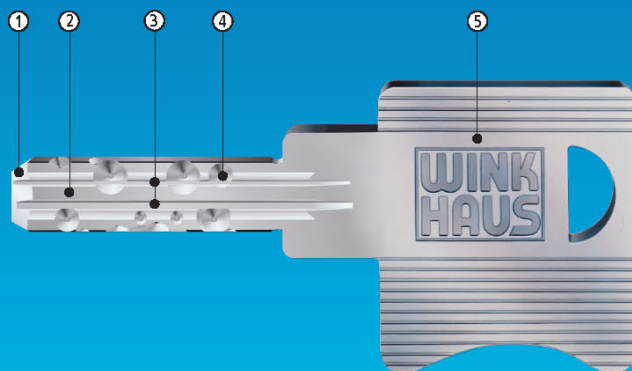

Naturalmente X-tra

1

2

3

4

X-tra – la chiave particolare per più sicurezza

Fino a 20 fori calotta graduati, combinati con una superficie di chiusura variabile e un corpo chiave bombato sono i garanti per un'elevata sicurezza in chiusure a cifratura singola e anche in impianti di chiusura complessi di piccole e grandi costruzioni.

- 1 La fasatura sulla punta della chiave facilita l'introduzione della chiave nel cilindro
- 2 Il corpo chiave bombato per una verifica più sicura
- 3 Superficie di chiusura variabile per una chiara suddivisione delle gerarchie
- 4 Fori calotta graduati con un'accentuata allargatura per un funzionamento durevole e una sicurezza di chiusura
- 5 Il design un pò diverso con aiuto di riconoscimento: anche con il buio la forma della testa aiuta a trovare la chiave giusta sul mazzo delle chiavi.

❸ Una differenziazione delle gerarchie, mediante superfici di chiusura variabili

La grande sicurezza in impianti di chiusura convenzionali si basa fra l'altro su una chiara differenziazione dei livelli gerarchici, per via di superfici variabili sul corpo chiave. A questo principio di sicurezza anche la chiave X-tra non rinuncia. Per questo le chiavi X-tra si possono introdurre solo nei cilindri del livello di sicurezza predisposto. In cilindri non appartenenti a questa gerarchia la chiave non può essere nemmeno introdotta. Così viene realizzata la sicurezza - chiave piatta anche negli impianti più grandi.