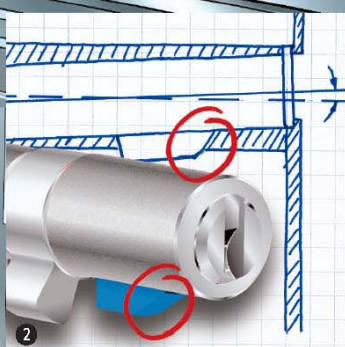

Naturalmente X-tra

1

2

3

4

X-tra – la chiave particolare per più sicurezza

Fino a 20 fori calotta graduati, combinati con una superficie di chiusura variabile e un corpo chiave bombato sono i garanti per un'elevata sicurezza in chiusure a cifratura singola e anche in impianti di chiusura complessi di piccole e grandi costruzioni.

- 1 La fasatura sulla punta della chiave facilita l'introduzione della chiave nel cilindro
- 2 Il corpo chiave bombato per una verifica più sicura
- 3 Superficie di chiusura variabile per una chiara suddivisione delle gerarchie
- 4 Fori calotta graduati con un'accentuata allargatura per un funzionamento durevole e una sicurezza di chiusura
- 5 Il design un pò diverso con aiuto di riconoscimento: anche con il buio la forma della testa aiuta a trovare la chiave giusta sul mazzo delle chiavi.

❸ Una differenziazione delle gerarchie, mediante superfici di chiusura variabili

La grande sicurezza in impianti di chiusura convenzionali si basa fra l'altro su una chiara differenziazione dei livelli gerarchici, per via di superfici variabili sul corpo chiave. A questo principio di sicurezza anche la chiave X-tra non rinuncia. Per questo le chiavi X-tra si possono introdurre solo nei cilindri del livello di sicurezza predisposto. In cilindri non appartenenti a questa gerarchia la chiave non può essere nemmeno introdotta. Così viene realizzata la sicurezza - chiave piatta anche negli impianti più grandi.