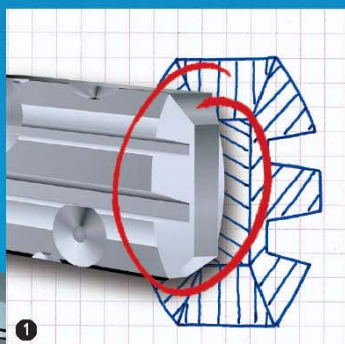

Naturalmente X-tra

1

2

3

4

X-tra – la chiave particolare per più sicurezza

Fino a 20 fori calotta graduati, combinati con una superficie di chiusura variabile e un corpo chiave bombato sono i garanti per un'elevata sicurezza in chiusure a cifratura singola e anche in impianti di chiusura complessi di piccole e grandi costruzioni.

- 1 La fasatura sulla punta della chiave facilita l'introduzione della chiave nel cilindro
- 2 Il corpo chiave bombato per una verifica più sicura
- 3 Superficie di chiusura variabile per una chiara suddivisione delle gerarchie
- 4 Fori calotta graduati con un'accentuata allargatura per un funzionamento durevole e una sicurezza di chiusura
- 5 Il design un pò diverso con aiuto di riconoscimento: anche con il buio la forma della testa aiuta a trovare la chiave giusta sul mazzo delle chiavi.