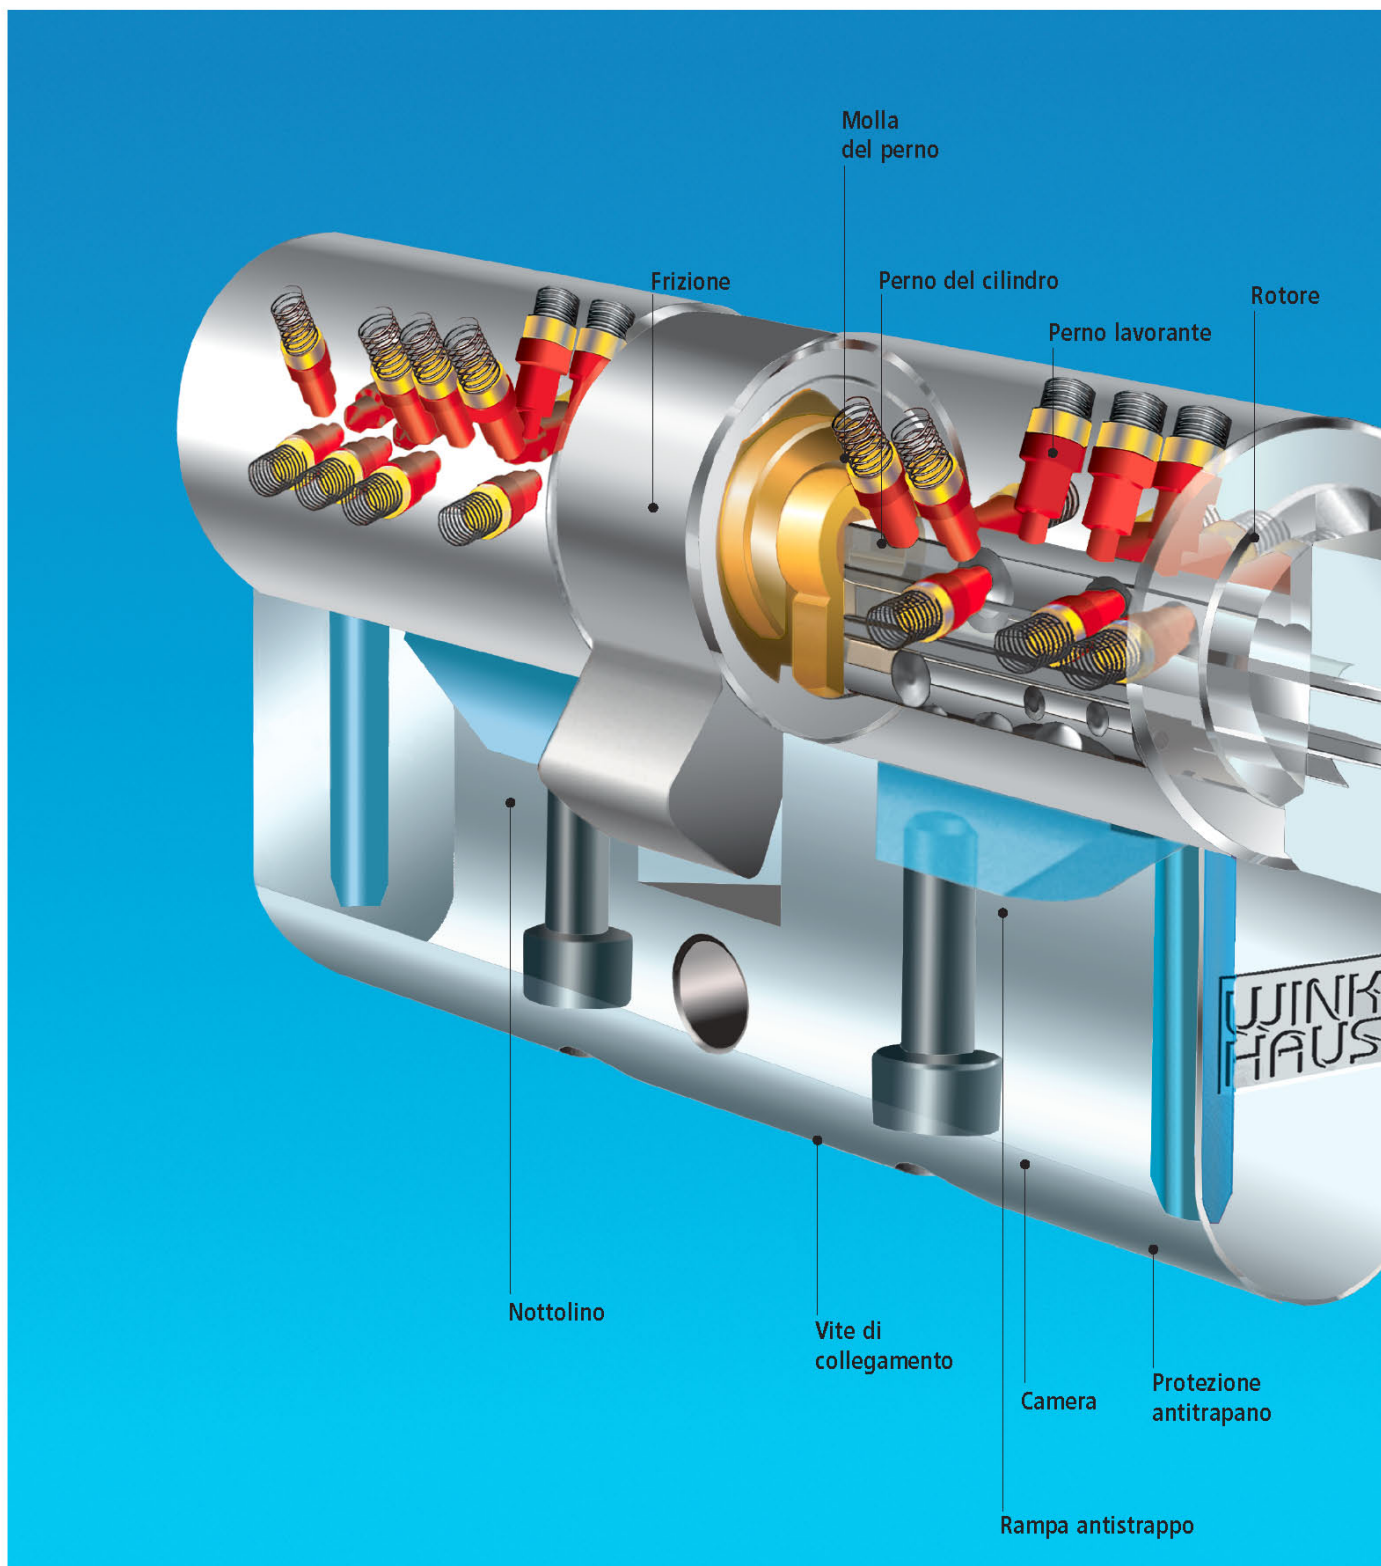

Sistemi di sicurezza Winkhaus:
Security Surround

Winkhaus X-tra: la chiave per l'elevatissima protezione dei
Vostri valori ed un ottimo comfort di utilizzo.